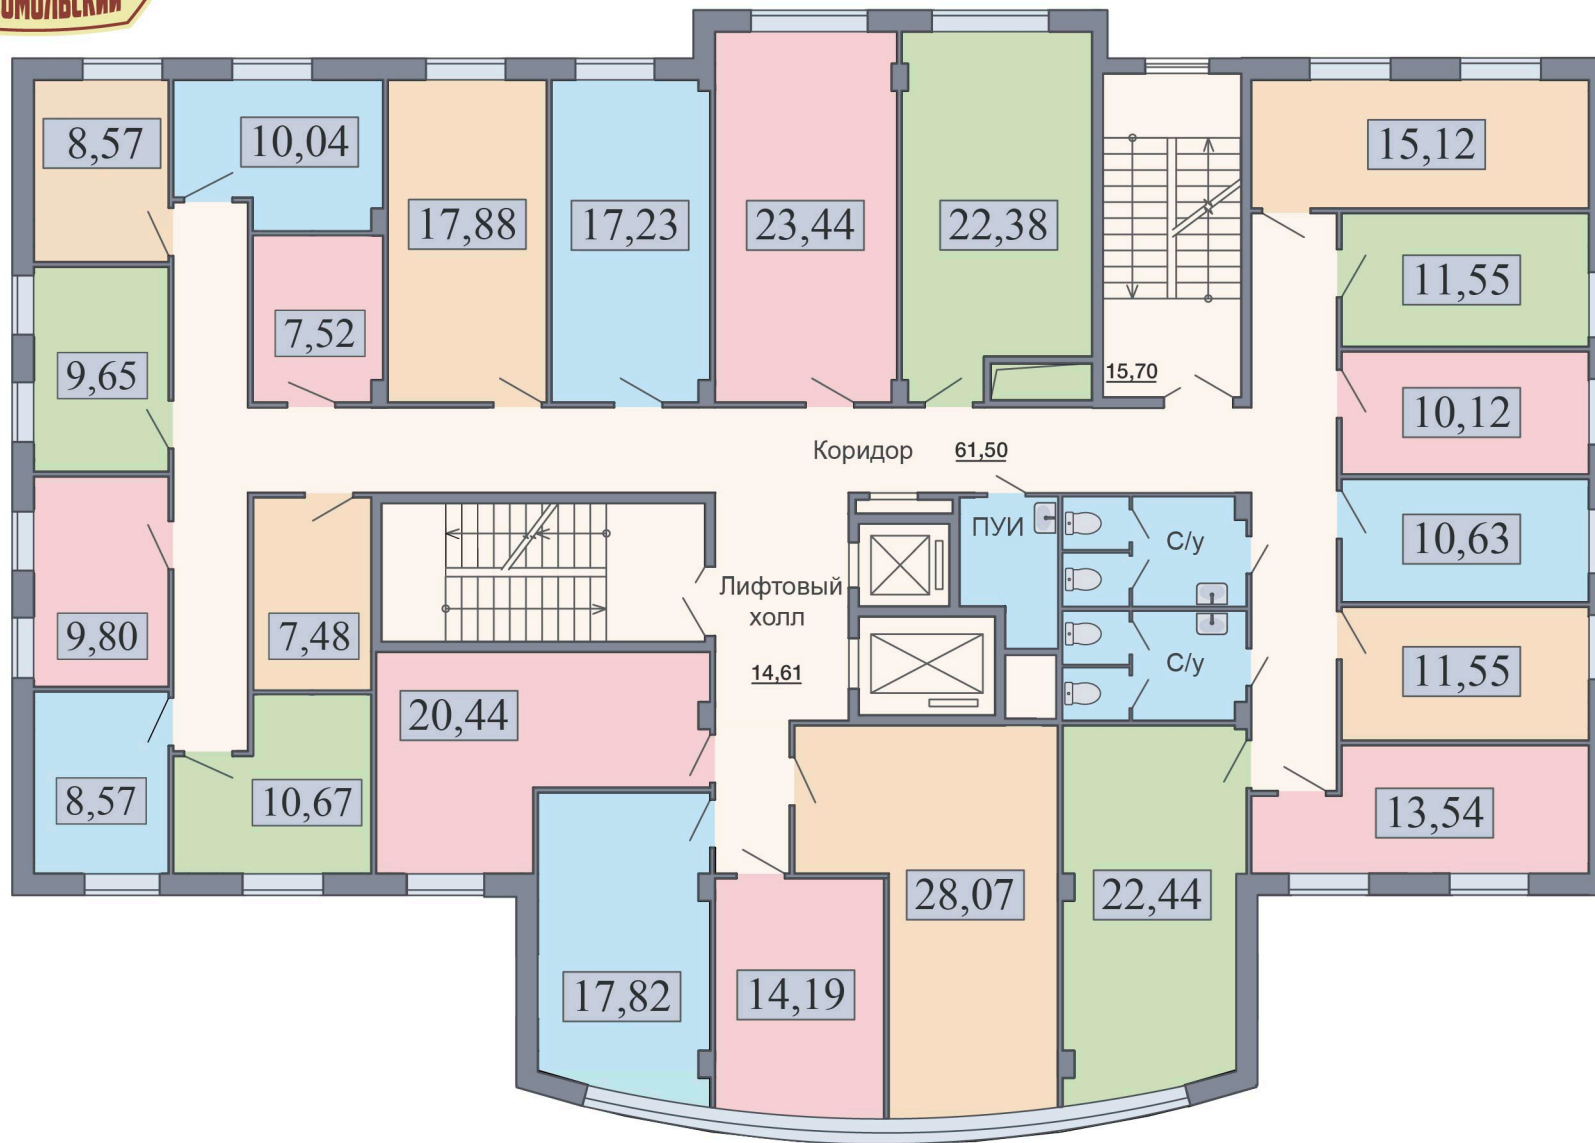

План цокольного этажа

ул. Солнечная

БЦ «Комсомольский», г. Воронеж, ул. Солнечная, 7д

Проект Труда

План 1 этажа

ул. Солнечная

БЦ «Комсомольский», г. Воронеж, ул. Солнечная, 7д

Проспект Труда

План 2 - 5 этажа

ул. Солнечная

Проспект Труда

БЦ «Комсомольский», г. Воронеж, ул. Солнечная, 7д