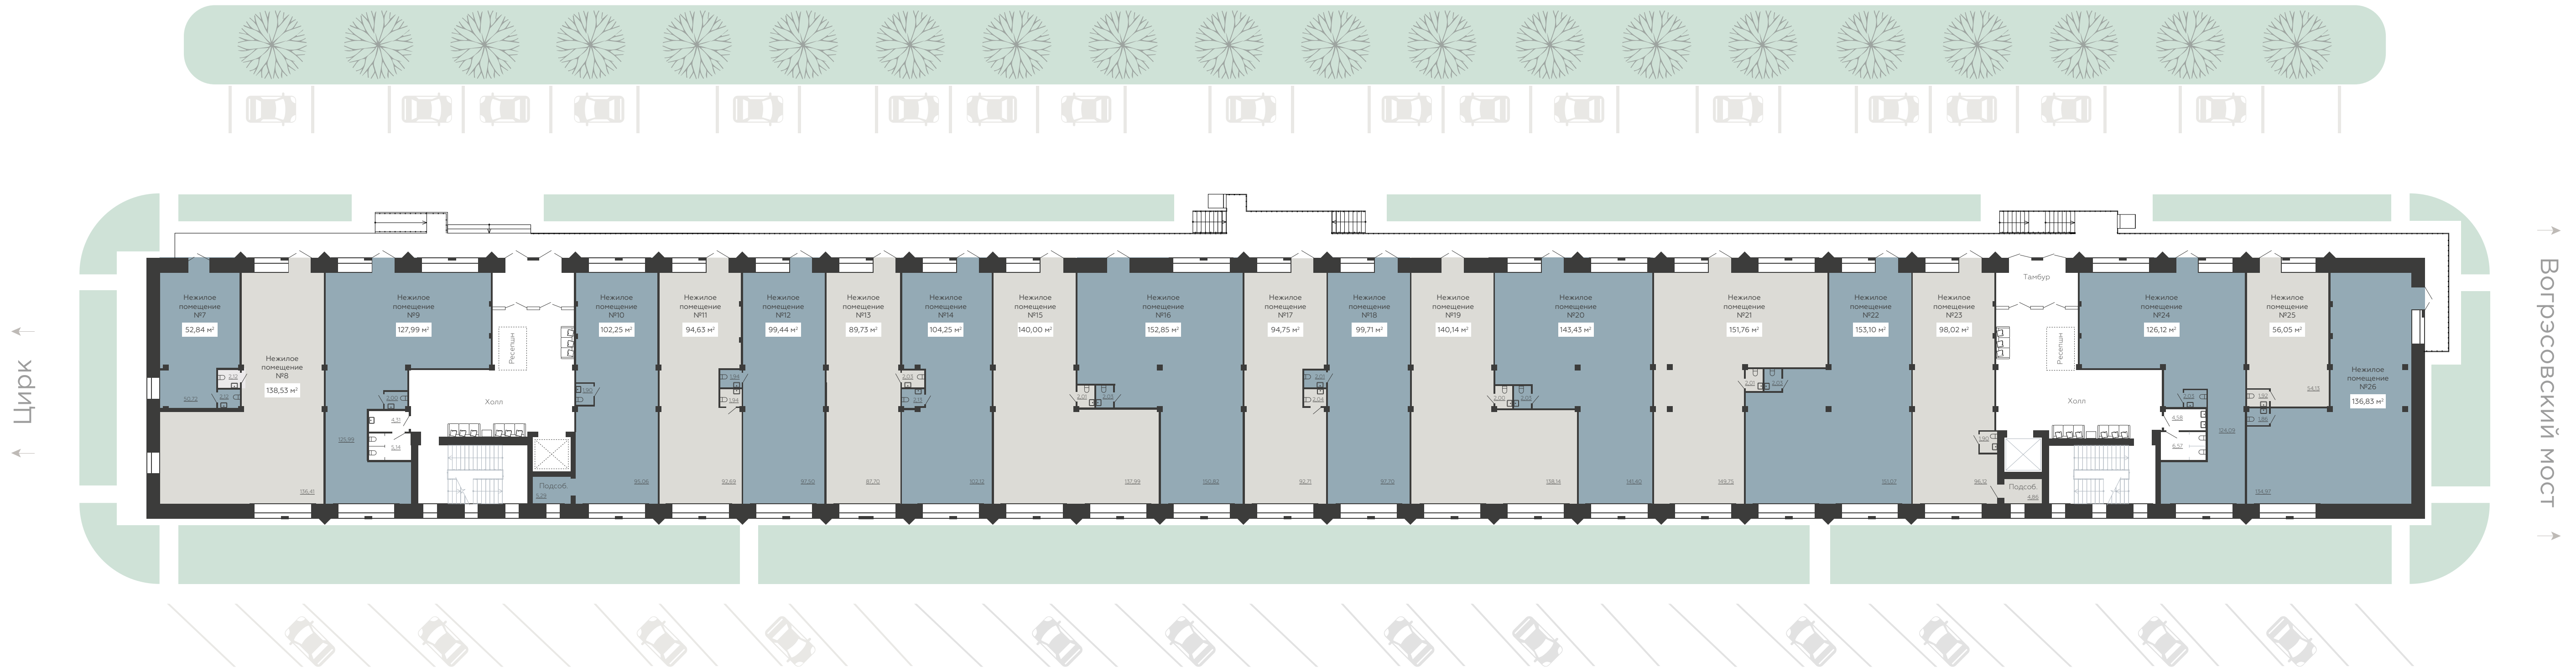

SENATOR

ул. 20-летия Октября, 59

-1 ЭТАЖ

SENATOR ДЕЛОВОЙ ЦЕНТР

Коммерческие помещения

ул. 20-летия Октября

Коммерческие помещения

ул. 20-летия Октября

Цирк

Вогрэсовский мост

Коммерческие помещения

ул. 20-летия Октября

Цирк

Вогрэсовский мост

Коммерческие помещения

ул. 20-летия Октября

Цирк

Волгасовский мост

Коммерческие помещения

ул. 20-летия Октября

Цирк

Вогрәсовский мост