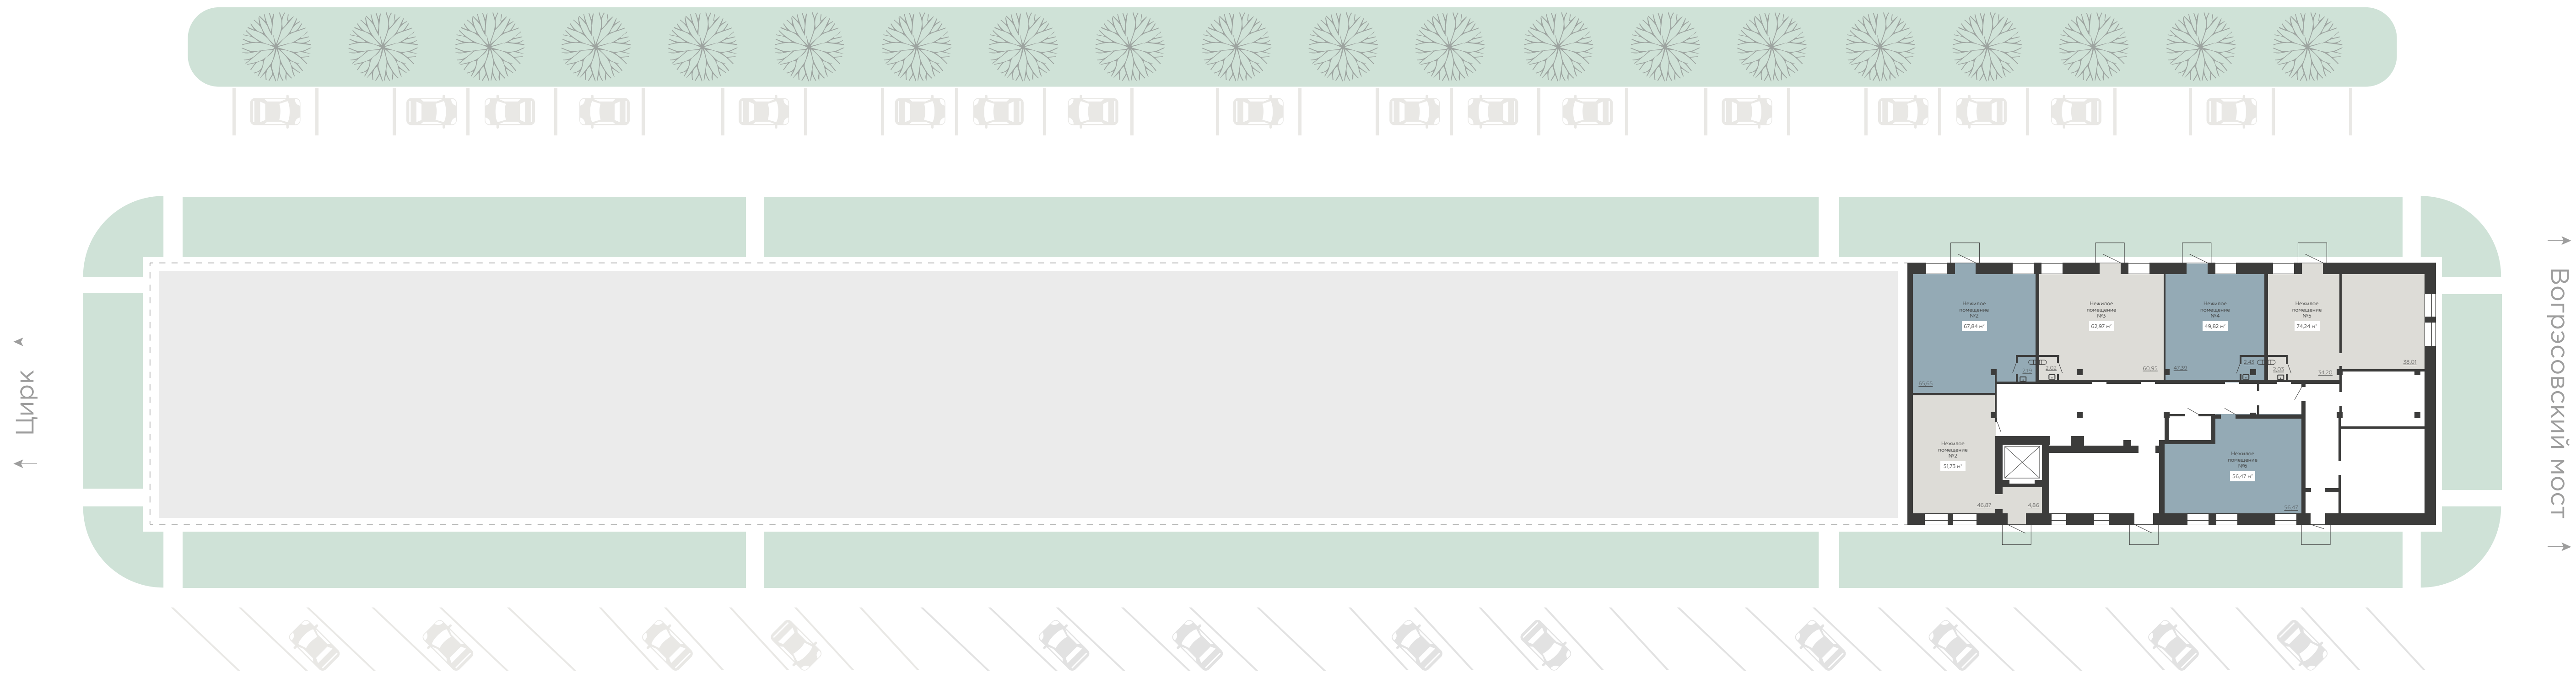

SENATOR

ул. 20-летия Октября, 59

-1 ЭТАЖ

SENATOR ДЕЛОВОЙ ЦЕНТР

Коммерческие помещения

ул. 20-летия Октября

Коммерческие помещения

ул. 20-летия Октября

Цирк

Вогрэсовский мост

Коммерческие помещения

ул. 20-летия Октября

Цирк

Вогрэсовский мост

Коммерческие помещения

ул. 20-летия Октября

Цирк

Волгасовский мост

Коммерческие помещения

ул. 20-летия Октября

Цирк

Вогрәсовский мост