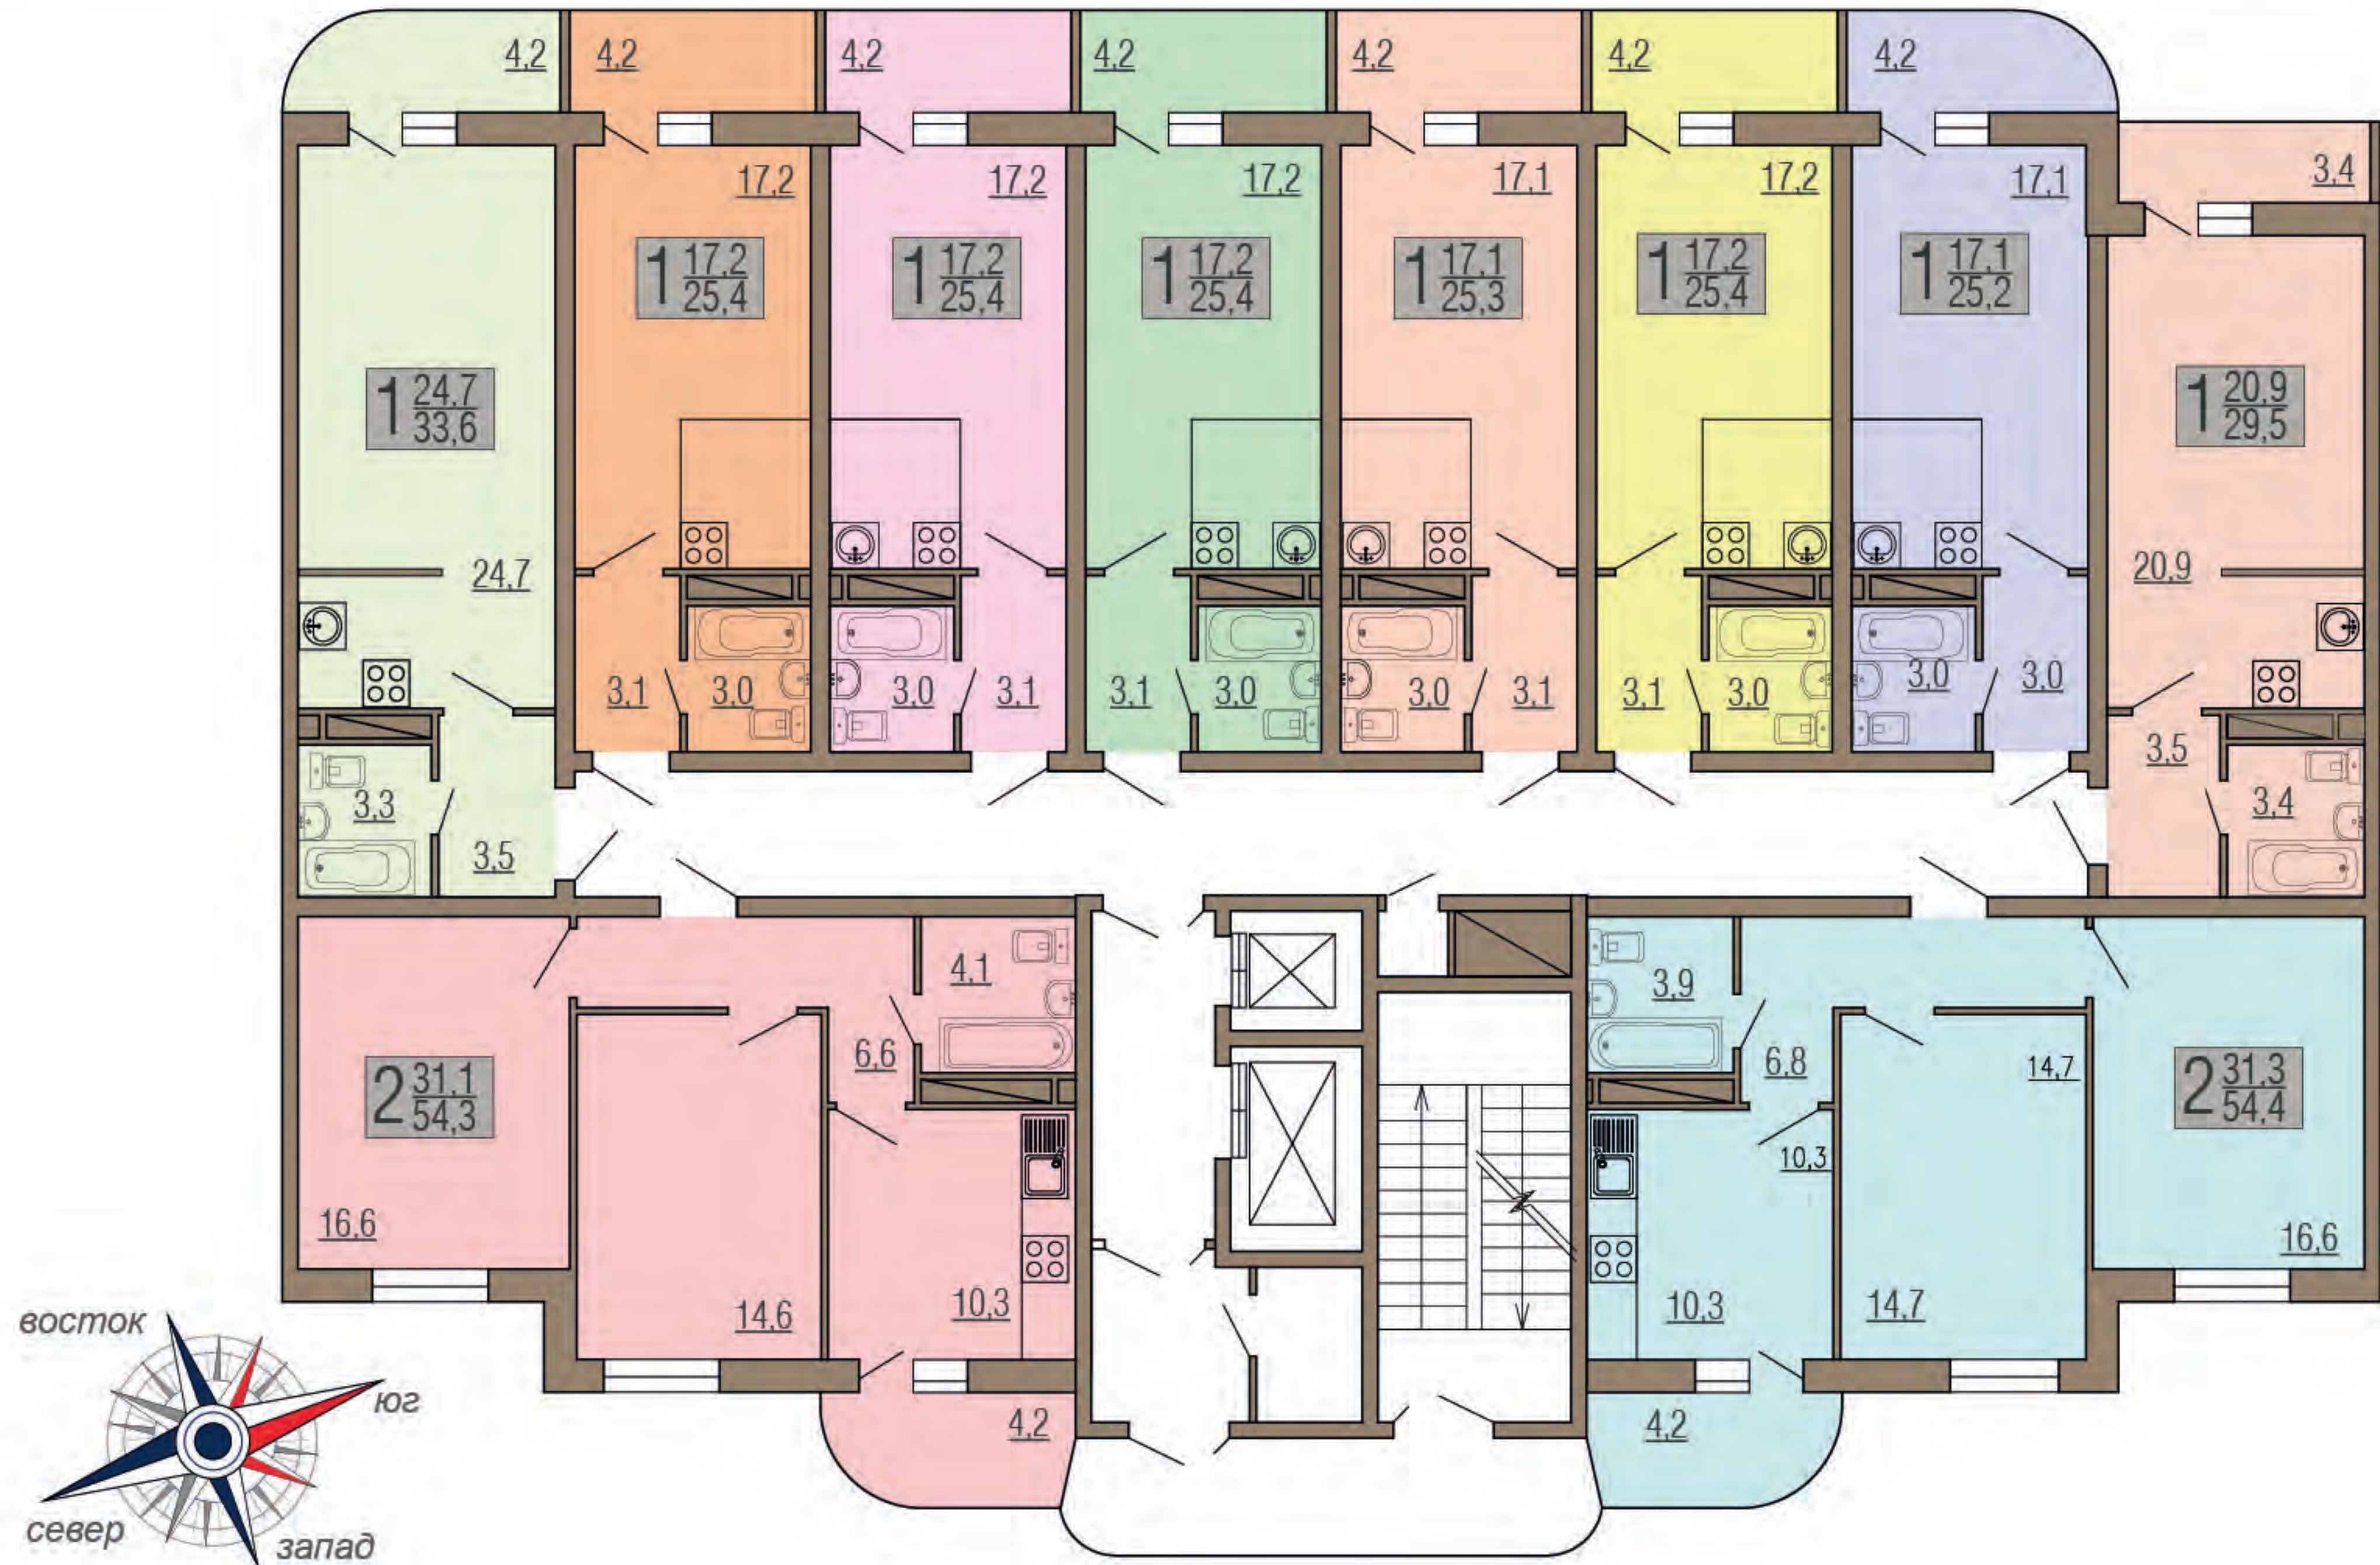

адрес: г. Воронеж, ул. Туполева, 27а

ЖИЛОЙ ДОМ АВИАТОР

Застройщик ООО "РСУ "Развитие"

Окончание строительства 3 квартал 2016 г.

План типового этажа 1 секции

План типового этажа 2 секции

План типового этажа 3 секции

План типового этажа 4 секции

План типового этажа 5 секции

План типового этажа 6 секции

План типового этажа 7 секции

План типового этажа 8 секции