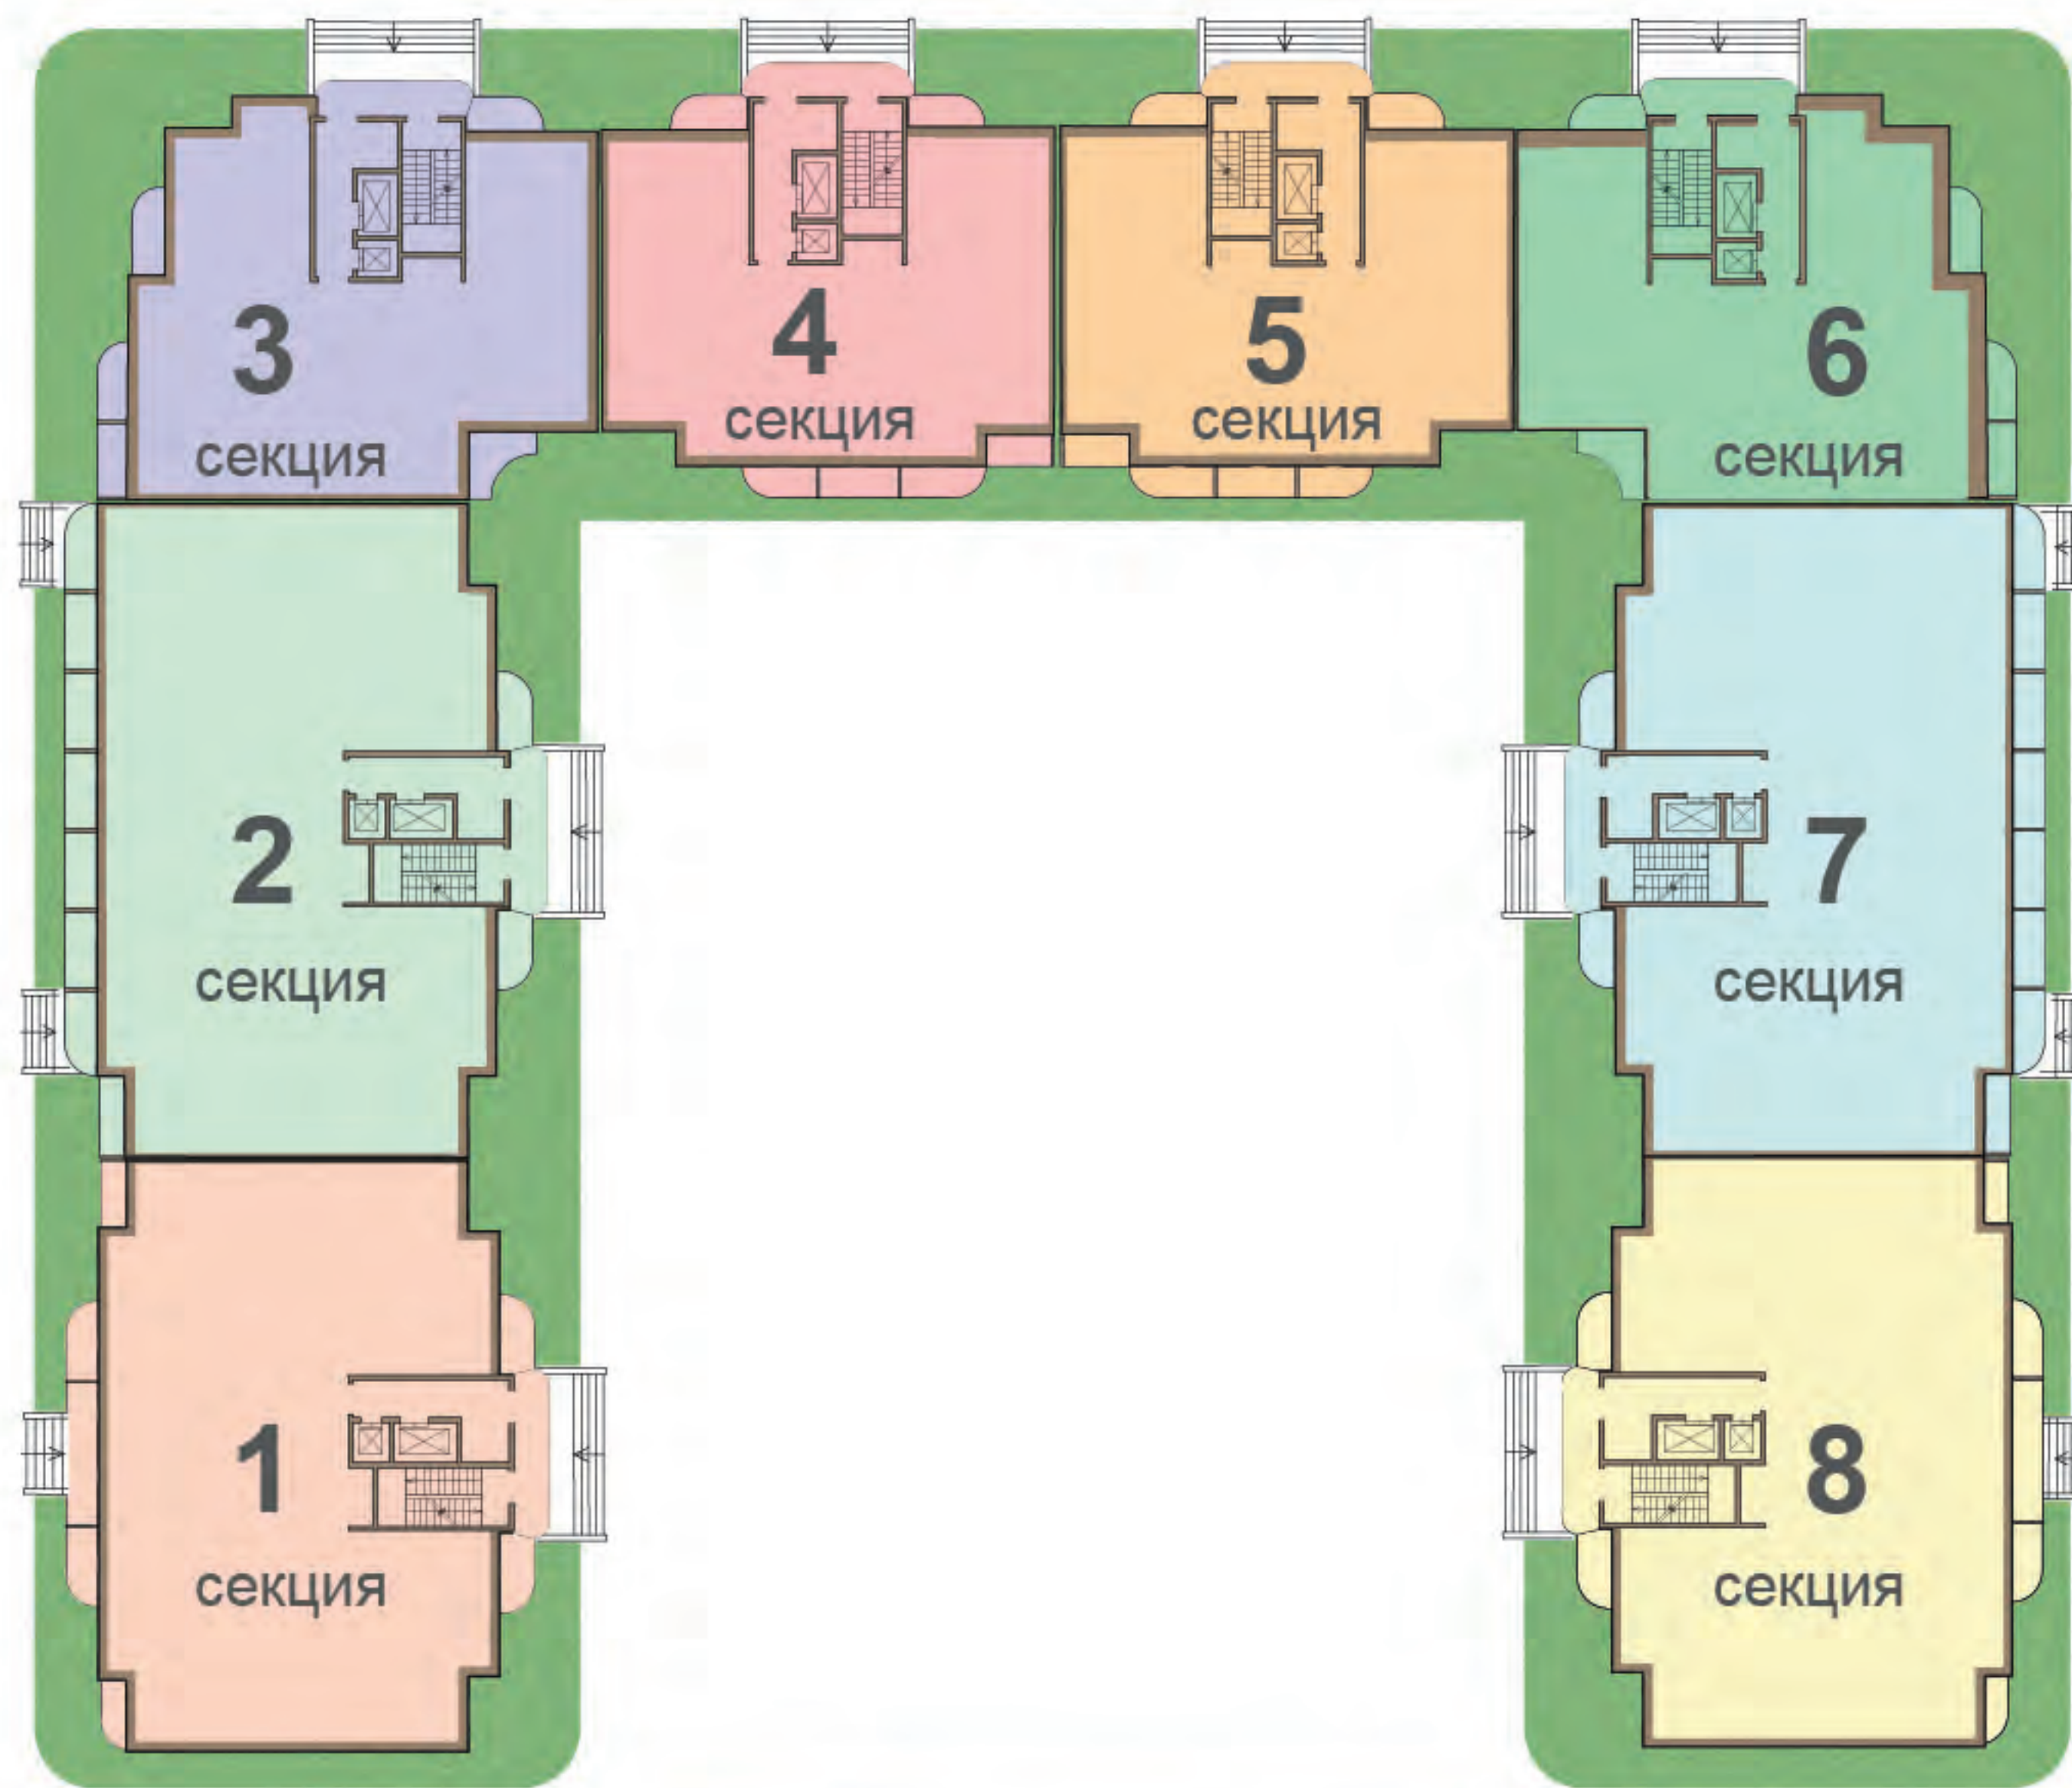

адрес: г. Воронеж, ул. Туполева, 27а

ЖИЛОЙ ДОМ АВИАТОР

Застройщик ООО "РСУ "Развитие"

Окончание строительства 3 квартал 2016 г.

План типового этажа 1 секции

План типового этажа 2 секции

План типового этажа 3 секции

План типового этажа 4 секции

План типового этажа 5 секции

План типового этажа 6 секции

План типового этажа 7 секции

План типового этажа 8 секции